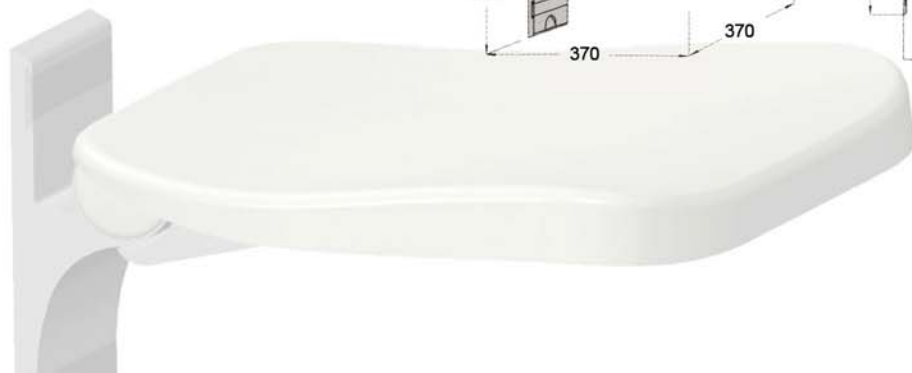

FRONTAL I HOJA FIJA y
I CORREDERA

vidrio 6 mm

Producto Estándar

acuaralia
MAMPARAS DE BAÑO

Turín2

Tarifa PVP ducha : Altura 185 cm

Plata Brillo

Transparente

Tarifa PVP ducha : Altura 185 cm

Plata Brillo

Transparente

medidas en cm.

76,5 a 79

86,5 a 89

420 €

Complementos

Soporte BOLONIA

brazo adaptado para facilitar el uso de su mampara

acuaralia
MAMPARAS DE BAÑO

Ancho 700 mm.
Peso máx. 150 kg.
Plegable
Color Plata Mate
EXTREMADAMENTE SÓLIDO

180 €

BOLONIA

NAPOLI

Asiento NAPOLI

asiento adaptado para facilitar el uso de su mampara

Ancho 374 x 370 mm.
Peso máx. 150 kg.
Plegable
EXTREMADAMENTE SÓLIDO

195 €

atención al cliente
968 78 73 22

info@acuaralia.com
Fax: 968 78 73 21
Calle Berilio, Parc.255
Polig. Ind. Los Camachos
30369 - Cartagena (Murcia)