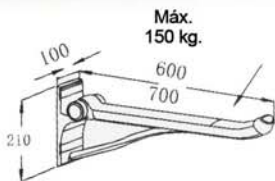

Producto Estándar

Turín A

Tarifa PVP ducha : Altura 185 cm

Plata Brillo

Transparente

Precio total mampara sumar ambos lados

medidas en cm.

66,5 a 69

Tarifa PVP ducha : Altura 185 cm

Plata Brillo

Transparente

medidas en cm.

76,5 a 79

86,5 a 89

420 €

Complementos

Soporte BOLONIA

brazo adaptado para facilitar el uso de su mampara

acuaralia
MAMPARAS DE BAÑO

Ancho 700 mm.
Peso máx. 150 kg.
Plegable
Color Plata Mate
EXTREMADAMENTE SÓLIDO

180 €

BOLONIA

NAPOLI

Asiento NAPOLI

asiento adaptado para facilitar el uso de su mampara

Ancho 374 x 370 mm.
Peso máx. 150 kg.
Plegable
EXTREMADAMENTE SÓLIDO

195 €

atención al cliente
968 78 73 22

info@acuaralia.com
Fax: 968 78 73 21
Calle Berilio, Parc.255
Polig. Ind. Los Camachos
30369 - Cartagena (Murcia)