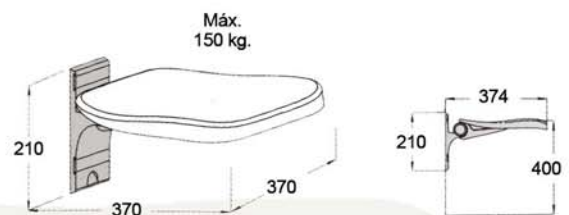

Producto Estándar

Turín A

Tarifa PVP ducha : Altura 185 cm

Plata Brillo

Transparente

Precio total mampara sumar ambos lados

medidas en cm.

66,5 a 69

Tarifa PVP ducha : Altura 185 cm

Plata Brillo

Transparente

medidas en cm.

76,5 a 79

86,5 a 89

420 €

Complementos

Soporte BOLONIA

brazo adaptado para facilitar el uso de su mampara

acuaralia
MAMPARAS DE BAÑO

Ancho 700 mm.
Peso máx. 150 kg.
Plegable
Color Plata Mate
EXTREMADAMENTE SÓLIDO

180 €

BOLONIA

NAPOLI

Asiento NAPOLI

asiento adaptado para facilitar el uso de su mampara

Ancho 374 x 370 mm.
Peso máx. 150 kg.
Plegable
EXTREMADAMENTE SÓLIDO

195 €

atención al cliente
968 78 73 22

info@acuaralia.com
Fax: 968 78 73 21
Calle Berilio, Parc.255
Polig. Ind. Los Camachos
30369 - Cartagena (Murcia)